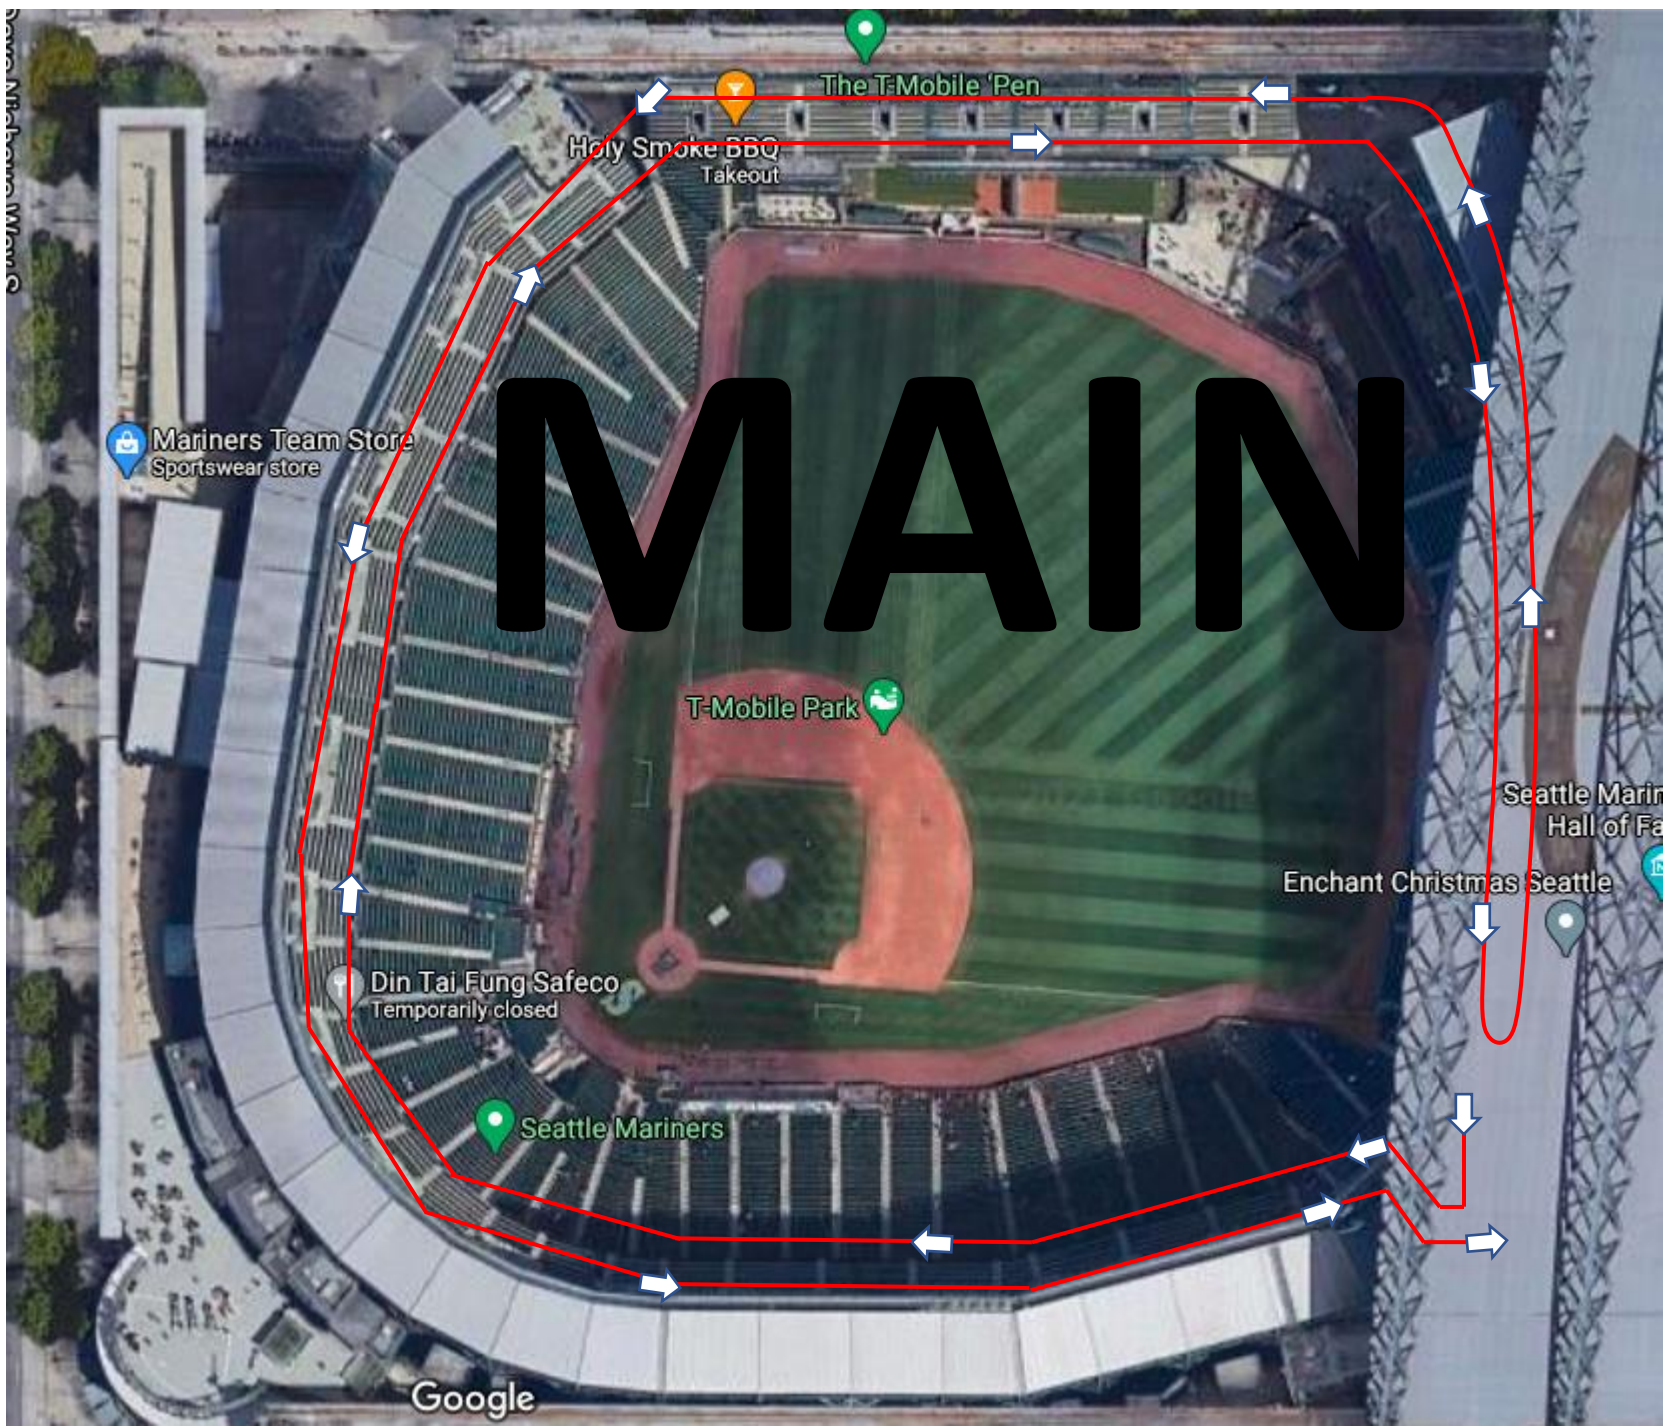

SERVICE

MAIN

James Michener Way

Google

CLUB

LVL

5S

LVL

4S

LVL

3S

LVL

2S

LVL

1S

SERVICE